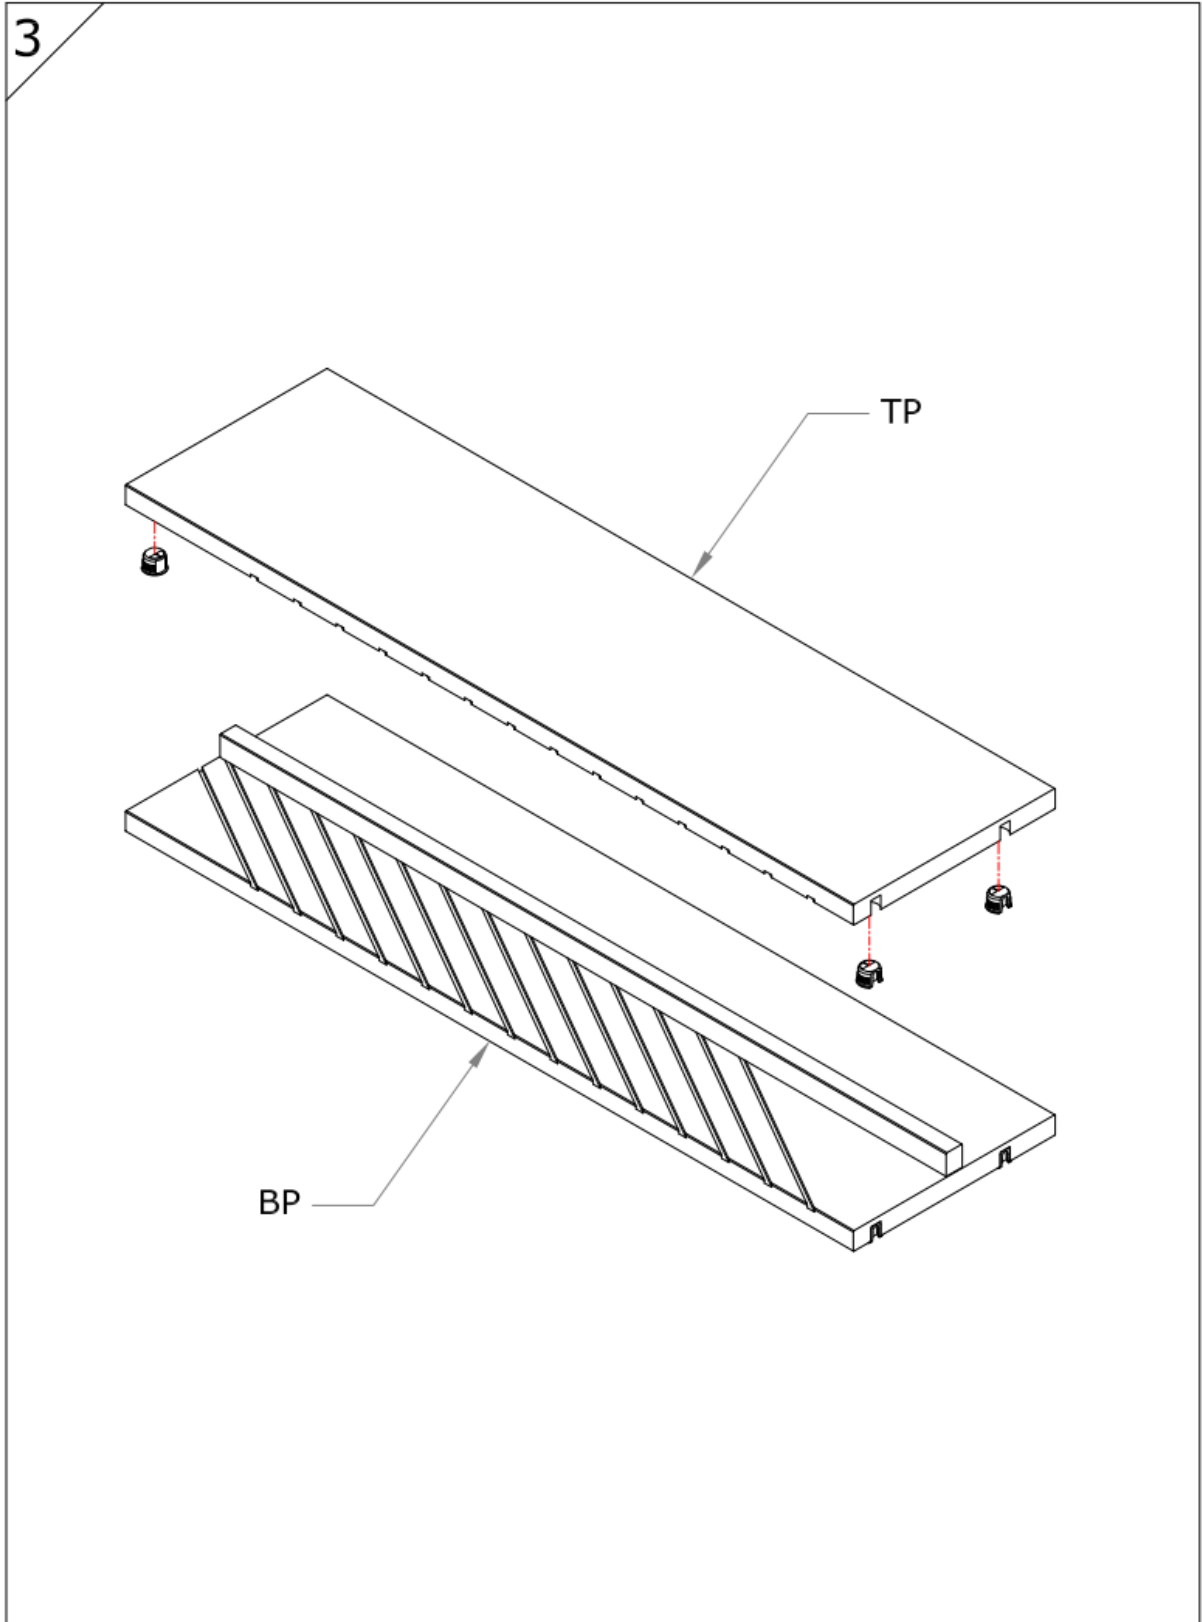

Assembly Guide

Assembly guide for Softline/Slimline wood shelves with acrylic dividers starter bay